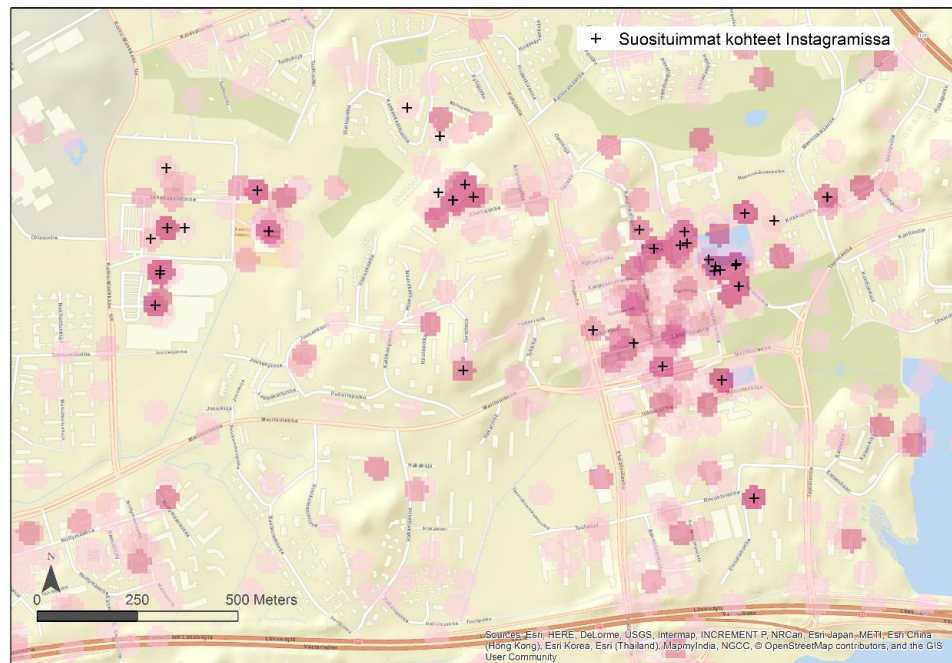

Miltä Tapiola näyttää somessa? – materiaaleja työpajaan 1.2.2017

Kuva 1. Instagram-kuvien sijainteja vuosilta 2014-2016 Tapiolan ympäristöstä.

Kuva 2. Instagram-kuvien tiheys (mitä tummempi, sitä enemmän kuvia), ja suosituimpien paikkojen sijainnit vuosilta 2014-2016 kerättyssä aineistossa.

Taulukko 1. Käytetyimmät paikkamerkinnot Tapiolan alueella perustuen 6304 käyttäjän vuosina 2014-2016 jakamiin Instagram-kuviin (Lähde: Somecon-hanke / Instagram).

Sijainti	Käyttäjää
Espoo Metro Areena	1190
Espoo, Tapiola	455
Haukilahden ranta	396
EMMA ? Espoo Museum of Modern Art	332
Westend, Espoo	213
Westendin ranta	168
Esport-Areena	164
Haukilahti	160
WeeGee	148
Tapiolan keskus	135
Länsiväylä	114
Tapiolan urheiluhalli	109
Emma-Espoon Modernin Taiteen Museo	109
Haukilahti, Gäddvik	106
Mellstenin ranta	106
Tapiola	97
Espoo cultural centre	92
Sokos Hotel Tapiola Garden	91
Tapiolan Jääpuisto	81
Ravintola Haukilahden Paviljonki	75
Bada Bing	72
Hanasaari / Hanaholmen	71
Esport Ratiopharm Arena	70
The Gallows Bird	70
Tapiolan Uimahalli	70
Ravintola Haikaranpesä	69
Karhusaari	68
Esport Fitness Center	65
Tapiolan Jääpuutarha	64
Tapiolan Urheilupuisto	64
Café Mellsten	60
Hanaholmen - kulturcentrum för Sverige och Finland	57
Westend Beach	56
Espoon kulttuurikeskus Espoo Cultural Centre	56
Stockmann Tapiola	53
Hoplop	49
Kino Tapiola	49
Tapiolan ulkoallas	44
Pohjois-Tapiola	44
Helsinki, Finland	43