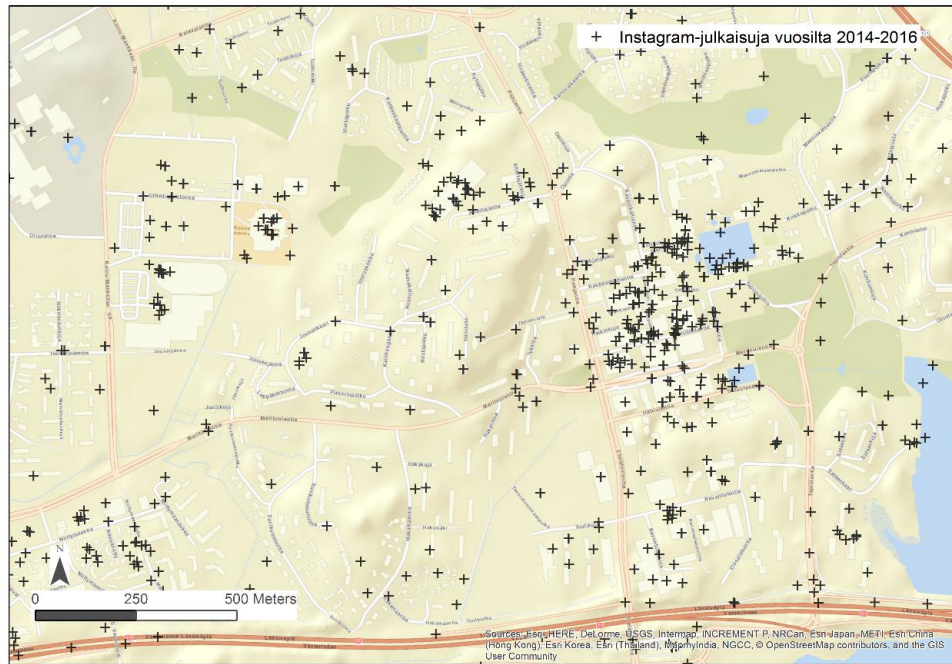

Miltä Tapiola näyttää somessa? – materiaaleja työpajaan 1.2.2017

Kuva 1. Instagram-kuvien sijainteja vuosilta 2014-2016 Tapiolan ympäristöstä.

Kuva 2. Instagram-kuvien tiheys (mitä tummempi, sitä enemmän kuvia), ja suosituimpien paikkojen sijainnit vuosilta 2014-2016 kerättyssä aineistossa.

Taulukko 1. Käytetyimmät paikkamerkinnot Tapiolan alueella perustuen 6304 käyttäjän vuosina 2014-2016 jakamiin Instagram-kuviin (Lähde: Somecon-hanke / Instagram).

Sijainti	Käyttäjää
Espoo Metro Areena	1190
Espoo, Tapiola	455
Haukilahden ranta	396
EMMA ? Espoo Museum of Modern Art	332
Westend, Espoo	213
Westendin ranta	168
Esport-Areena	164
Haukilahti	160
WeeGee	148
Tapiolan keskus	135
Länsiväylä	114
Tapiolan urheiluhalli	109
Emma-Espoon Modernin Taiteen Museo	109
Haukilahti, Gäddvik	106
Mellstenin ranta	106
Tapiola	97
Espoo cultural centre	92
Sokos Hotel Tapiola Garden	91
Tapiolan Jääpuisto	81
Ravintola Haukilahden Paviljonki	75
Bada Bing	72
Hanasaari / Hanaholmen	71
Esport Ratiopharm Arena	70
The Gallows Bird	70
Tapiolan Uimahalli	70
Ravintola Haikaranpesä	69
Karhusaari	68
Esport Fitness Center	65
Tapiolan Jääpuutarha	64
Tapiolan Urheilupuisto	64
Café Mellsten	60
Hanaholmen - kulturcentrum för Sverige och Finland	57
Westend Beach	56
Espoon kulttuurikeskus Espoo Cultural Centre	56
Stockmann Tapiola	53
Hoplop	49
Kino Tapiola	49
Tapiolan ulkoallas	44
Pohjois-Tapiola	44
Helsinki, Finland	43